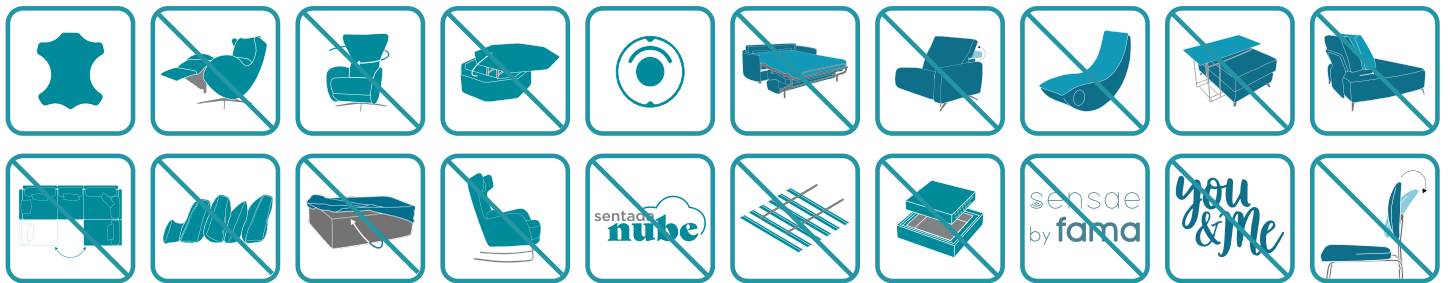

Options

TORO est fabriqué chez Fama Sofas dont le système qualité est certifié par AENOR et IQNET, selon ISO 9001-2015, avec le numéro de certificat ES-0790/1999 ainsi que le certificat de gestion environnementale selon ISO 14001-2019.

Tous les modèles ont dépassé les preuves exigées pour la concession de l'étiquette de contrôle de Qualité des laboratoires d'Aidima-Cetem

ISO 9001

Compromiso con el Desarrollo Sostenible

FAMA SOFAS S.L.U.

C/ Dr. Barraquer | Roviral, 1 - P.O.Box 41

30510 YECLA (Murcia) SPAIN

Telf: 968751050 / info@fama.es / www.fama.es